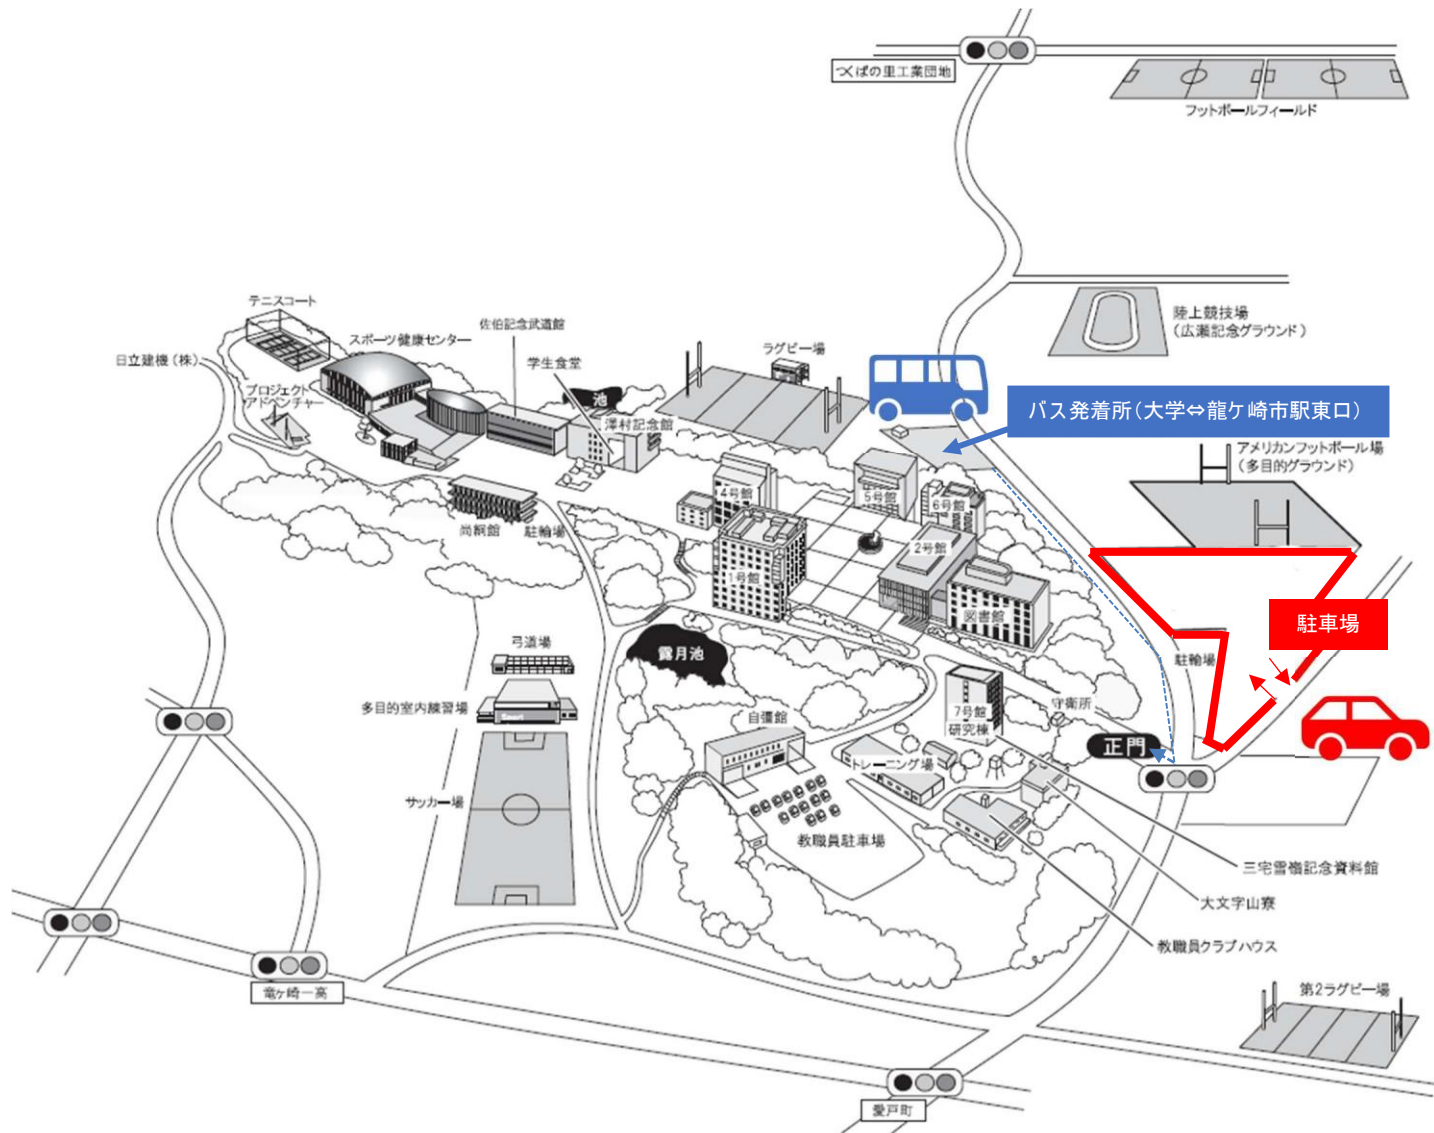

駐車場・バス発着所のご案内

●バス発着所ご利用の方

バス到着後正門で受験票をチェックします。受験票のチェックは入構時のみです。入構の際、徒歩(点線)で正門まで向かってください。

●車でお越しの方

- ・つばの里工業団地方面からお越しの方は正門前の信号を左折して駐車場に入庫してください。
- ・愛戸町方面からお越しの方は正門前の信号を右折して駐車場に入庫してください。
- ・学生用駐車場のゲートは開放しています。
- ・出庫の際は「左折出庫」にご協力ください。

注:

バス発着所や駐車場で起きた事故・トラブル・盗難等につきましては一切責任を負いかねます。