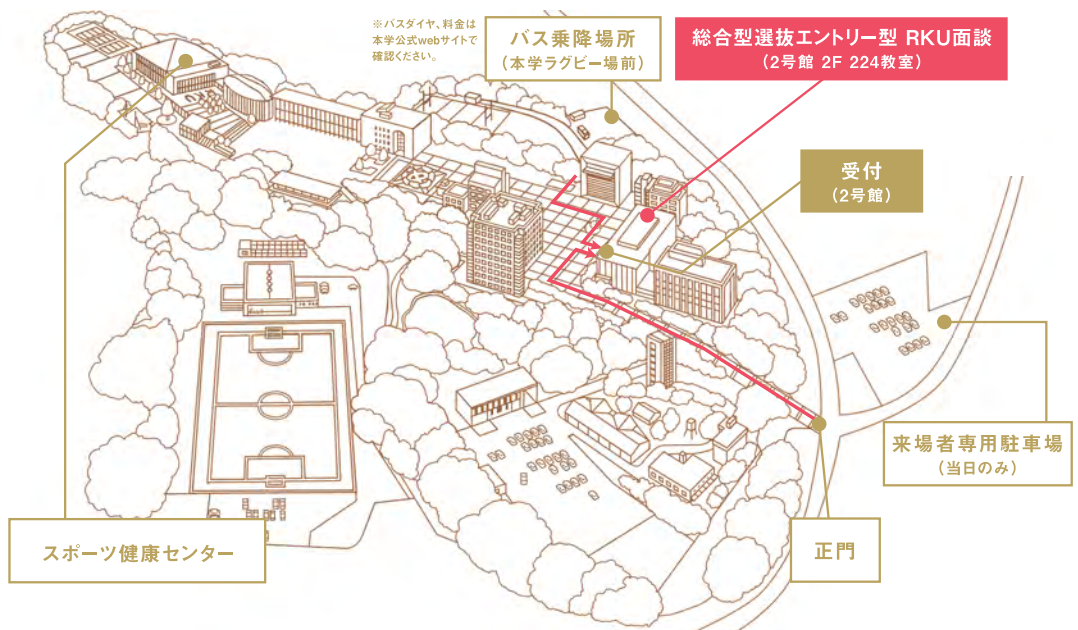

先輩トークコーナー

在学生がみなさんの質問、疑問や悩みにお答えします。大学生ならではの目線で話が聞ける良い機会です。

キャンパスツアー

豊かな緑に囲まれた龍ヶ崎キャンパスは様々な教室棟、各種スポーツ施設が充実!その魅力を在学生がご案内します。
※最終受付時刻は11:40(予定)です。

開催場所と時間は裏面のタイムテーブルをご参照ください。→

TIMETABLE

開催場所や内容が当日変更になる可能性があります。予めご了承ください。

イベントの開催場所と時間をチェックして、効率よく情報を入手しよう!

イベント	開催場所	10:00	11:00	12:00
先輩トークコーナー	2号館 2F 221教室	10:00~12:00		
キャンパスツアー*1		10:00~12:00		
学部・学科紹介コーナー (スポーツ健康科学部)	2号館 2F 223教室	10:00~12:00		
総合型選抜エントリー型 RKU面談**2	2号館 2F 224教室	10:00~12:00		

*1:定期的な間隔で出発します。お待ちいただく場合がありますのでご了承ください。最終受付時刻は11:40(予定)です。*2:12月2日(金)AM9:00まで予約可能です。

CAMPUS MAP

大学生になった気分で、
キャンパスを歩きながら
プログラムに参加してみよう!

※ご覧いただけない施設もあります。
予めご了承ください。

総合型選抜エントリー型、エントリー受付中!

RKUの総合型選抜エントリー型は、エントリーを通じて自分を知り、自分の未来をえがきながら受験する入試。「RKUで学びたい!」「高校時代の頑張りをみて欲しい」「将来なりたい職業がある」など、アピールできるポイントがある方にお薦めの選抜方式です。具体的なエントリー希望学科が決まっていなくても、本学教員との対話を通じて、自分に合った学科を見つけることができます。